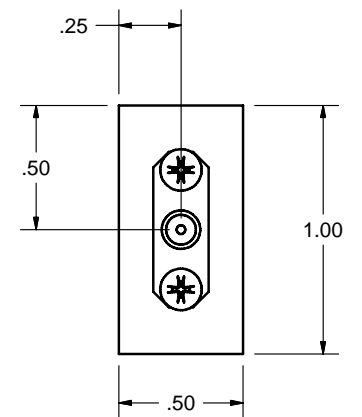

SMA FEMALE CONNECTOR

NO. OF SECTIONS	X DIM.	Y DIM.	Z DIM.
2 THRU 6	2.38	1.940	2.180
7 THRU 12	3.58	3.140	3.380